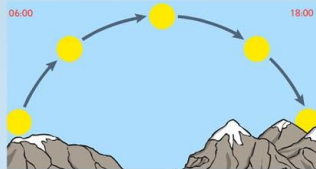

weather

day length